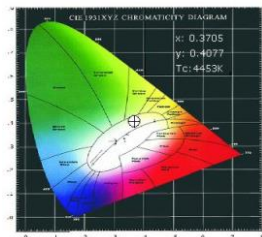

Producto
Certificado:

certificado
RETILAP

Aliado: