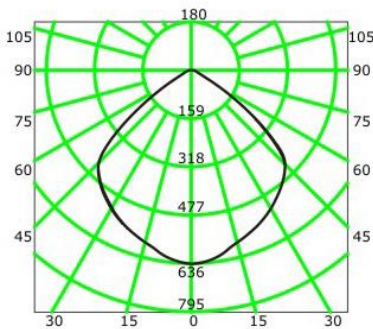

XF36BL

Suspender / Descolgar Integrado

Colores ☐

IP
20

Características Generales

Descripción

Diseño actual para uso de pasillos, zonas comunes, áreas de exhibición, almacenes de cadena, vivienda, uso interior.

Construcción:

Cuerpo en aluminio inyectado

Poder:

LED

Voltaje:

110 – 240V

Vatios:

1x20W / 700mA

Lumen OutPut:

1305Lm

Color temperatura:

3000K

CRI:

≥85

Según la norma:

RETILAP

Grado de protección:

IP20

Garantía:

3 años

Medidas: Milímetros