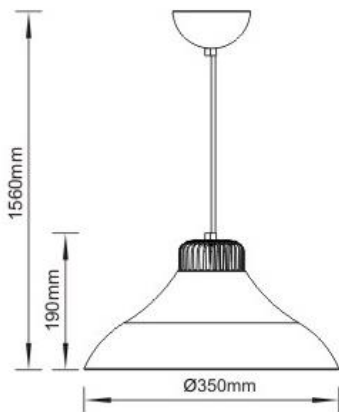

XF36BL

Suspender / Descolgar Integrado

Colores ☐

IP
20

Características Generales

Descripción

Diseño actual para uso de pasillos, zonas comunes, áreas de exhibición, almacenes de cadena, vivienda, uso interior.

Construcción:

Cuerpo en aluminio inyectado

Poder:

LED

Voltaje:

110 – 240V

Vatios:

1x20W / 700mA

Lumen OutPut:

1305Lm

Color temperatura:

3000K

CRI:

≥85

Según la norma:

RETILAP

Grado de protección:

IP20

Garantía:

3 años

Medidas: Milímetros