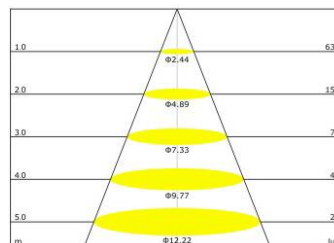

Producto
Certificado:

certificado
RETILAP

Aliado: