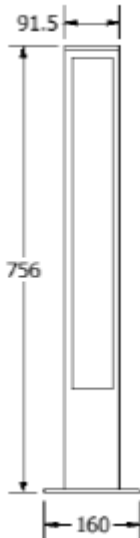

SENDERO TIPO BILUZ FLORENCIA

Sendera Exterior

Colores ●

Largo: 91,5; Ancho: 91,5
Alto: 756.

Medidas: Milímetros

Características Generales

Descripción

Luminaria tipo sendera para uso exterior.
Dirección de luz: Bi Luz y Uni Luz.

Potencia:	8W a 30W
Difusor:	Acrílico Opal mate.
Chasis:	Hierro.
Acabado:	Pintura electrostática en polvo
Temperatura ambiente:	0°C a 66°C
Alimentación:	120-277V

**** NOTA: LA MEDIDA EN ALTURA Y COLOR
REQUERIDO A NECESIDAD.**