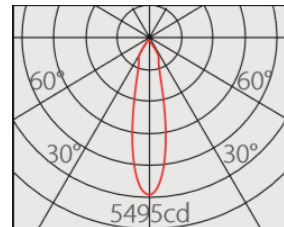

<http://decorluces.com/especificaciones-led-cree.pdf>

**Producto
Certificado:**

Aliado:

Certificado N° CS – LCO – 11401 – 2019 S3
Resolución: RETILAP 180540 DE marzo 30 de 2010