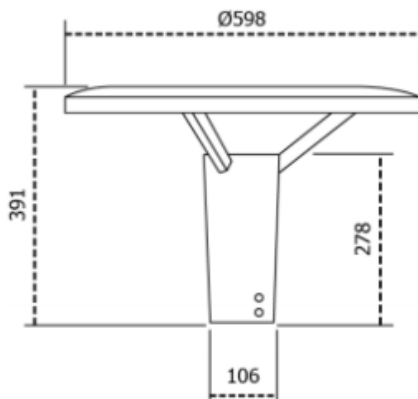

JÚPITER ZEUS LED

Alumbrado Publico

Colores ●

Ancho: Ø598; Alto: 391.
Diámetro para poste: Ø106

Medidas: Milímetros

Características Generales

Luminaria LED Decorativo para iluminación exterior, con diseño moderno, driver independiente. Montaje en tubo de soporte para poste. Proyección uniforme de la luz, reduce los costos de consumo de energía y de mantenimiento.

Temperatura de color:	4000K
Flujo luminoso:	6300Lm
Grado de protección:	IP67
Montaje:	Poste
Chasis:	Aluminio Inyectado
Potencia:	60W
Tensión de operación:	120V - 240V
Ángulo de Apertura:	120°

Producto certificado
Certificado: RETILAP